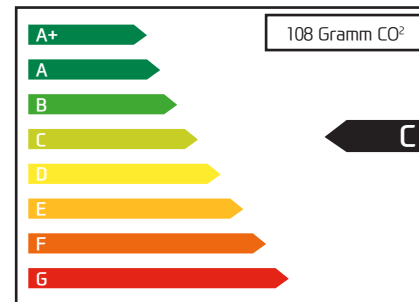

Für die Umwelt*

Effizienzklassenvergleich Benzin - LPG Hybrid

Effizienzklasse in Benzin