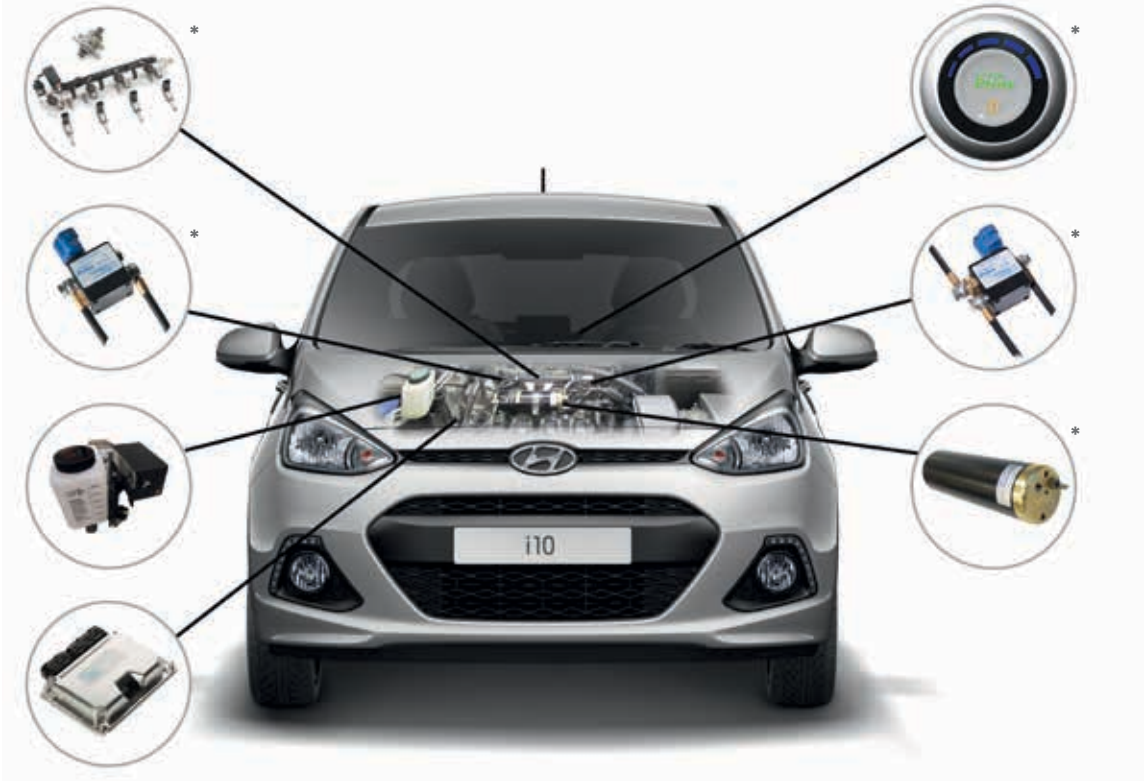

- Easy Filler
- LPG tanken leicht gemacht
- Easy Filler mit Tankadapter
- Automatischer Verschluss über Zentralverriegelung

Im neuen i10 1,0L und 1,2L lieferbar mit der innovativen Lovato Easy Fit OBD2 nach ECE-R115 mit Verdampfer Technik und Additivsystem.
*Detailabweichung bei Abb. möglich

Für Ihre Geldbörse*

Economy Daten der Deutschen Agentur des BMU

(BMU = Bundes Ministerium für Umwelt – Stand 06.2014)

Modell: HYUNDAI i10 1,2 Benzin	Modell: HYUNDAI i10 1,2 LPG
Jahressteuer: 52,00 €	Jahressteuer: 26,00 €
Kraftstoffkosten*: 1.472,00 €	Kraftstoffkosten*: 873,00 €
DIN Verbrauch 20.000 Km p.a.	DIN Verbrauch 20.000 Km p.a.
Ersparnis* auf 20.000 Km p.a.: 625,00 €	
*Kraftstoffkosten Stand 06.2014