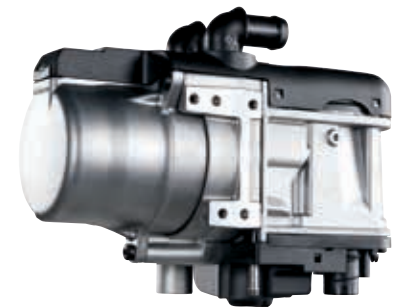

T.-Nr. 99770-ADE00

Mittellarmlehne

inkl. Staufach und fahrzeugspezifischem Adapter (Referenzbild)

T.-Nr.9999Z-02102

Standheizung

Mit einer Standheizung haben Sie vom Start weg freie Sicht. Zudem wird Ihr Innenraum vorgewärmt und sorgt für einen bequemen Einstieg an kalten Tagen. Das ist nicht nur komfortabel für Sie, das Vorwärmen des Motors sorgt auch für einen geringeren Kraftstoffverbrauch. Fahrzeugspezifische Montagekits werden bei Ihrem Hyundai Händler verbaut.