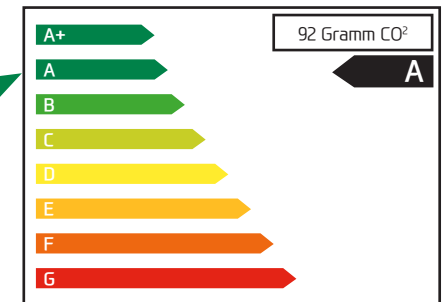

Für die Umwelt*

Effizienzklassenvergleich Benzin - LPG Hybrid

Effizienzklasse in Benzin

Effizienzklasse in LPG

*=Das Effizienzlabel und die economy Berechnung wurden für den i10 1,2 ohne Sonderausstattung erstellt
 Mehr Informationen finden Sie auf www.hyundai/alternative-Antriebe/LPG/Fragen.de